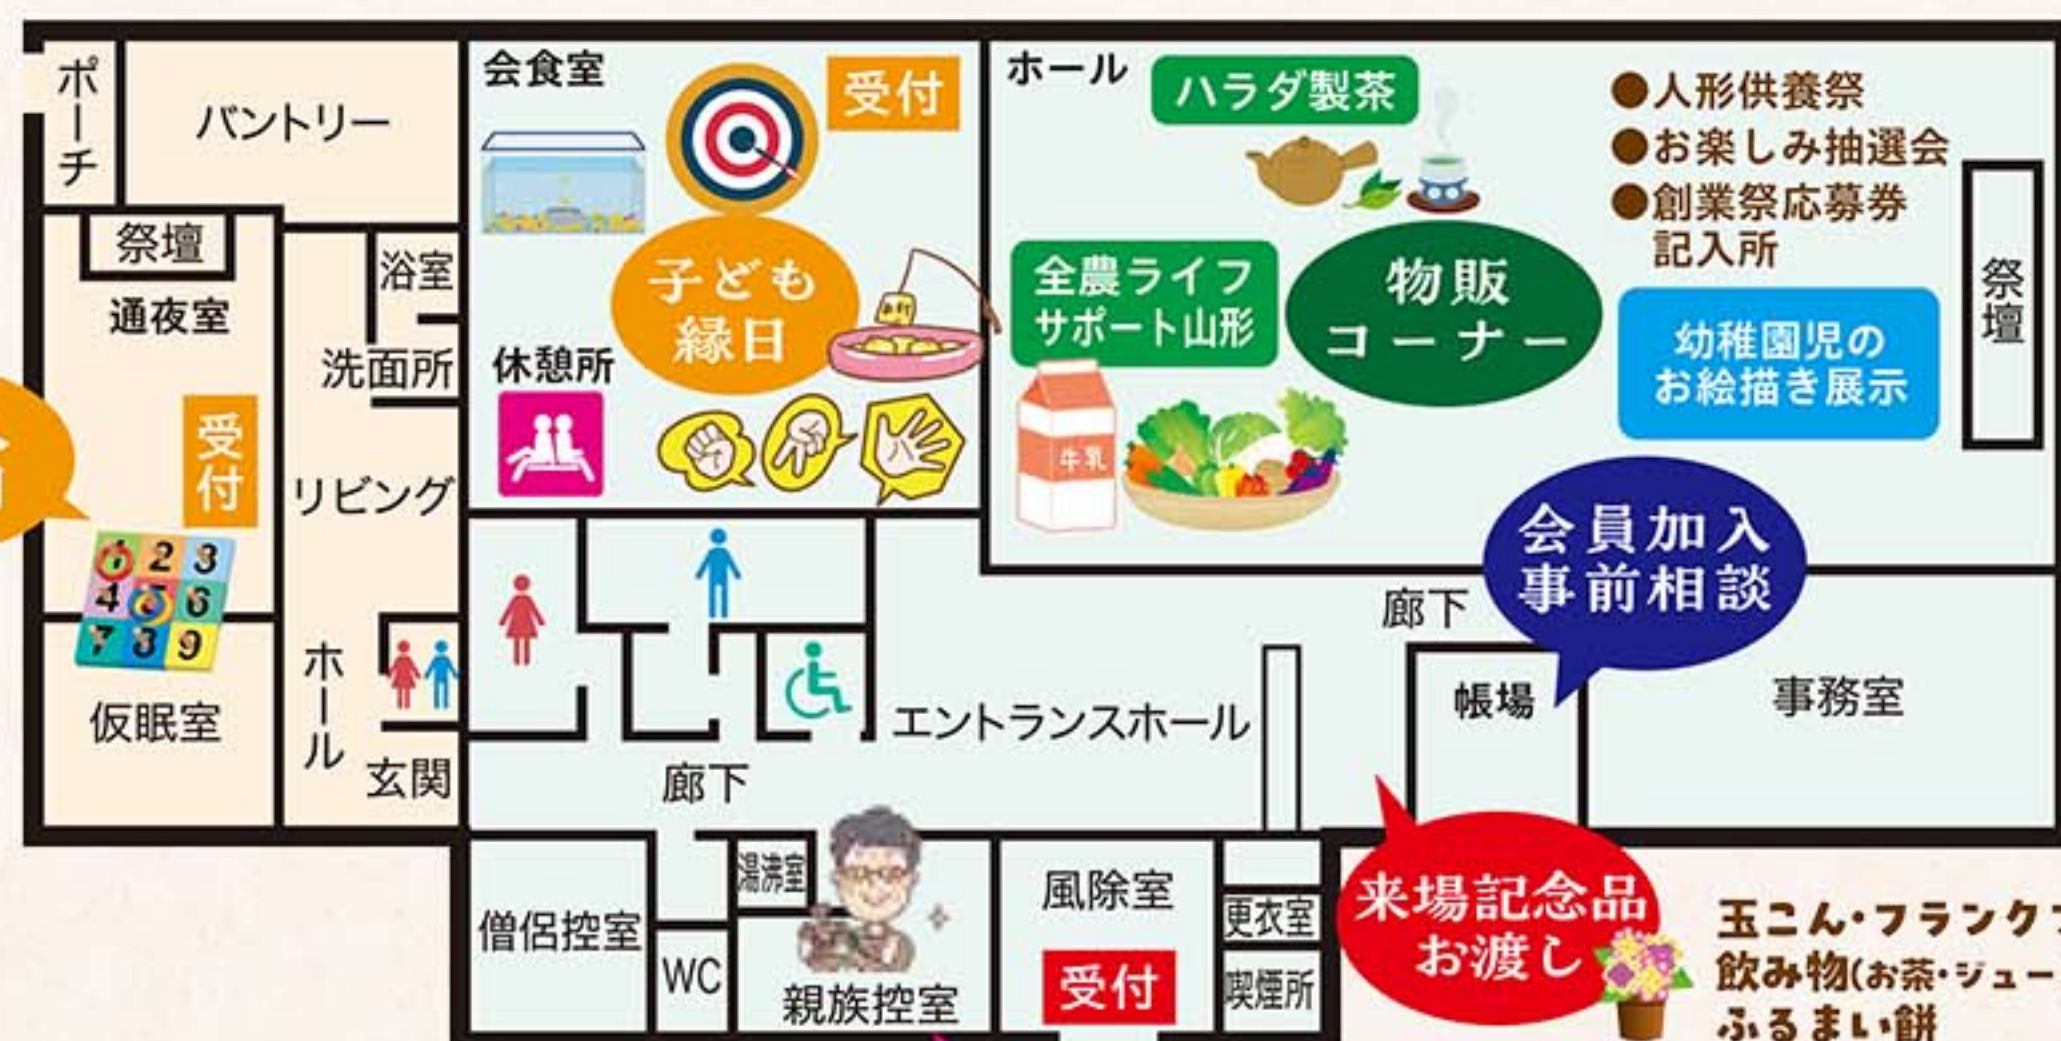

#### やすらぎホール

ご予約不要です。  
どなたでも  
ご参加ください。

### 相談コーナー

午前9:30～

#### やすらぎホール

「やすらぎ倶楽部」  
加入・説明&事前相談会

### 会場案内図