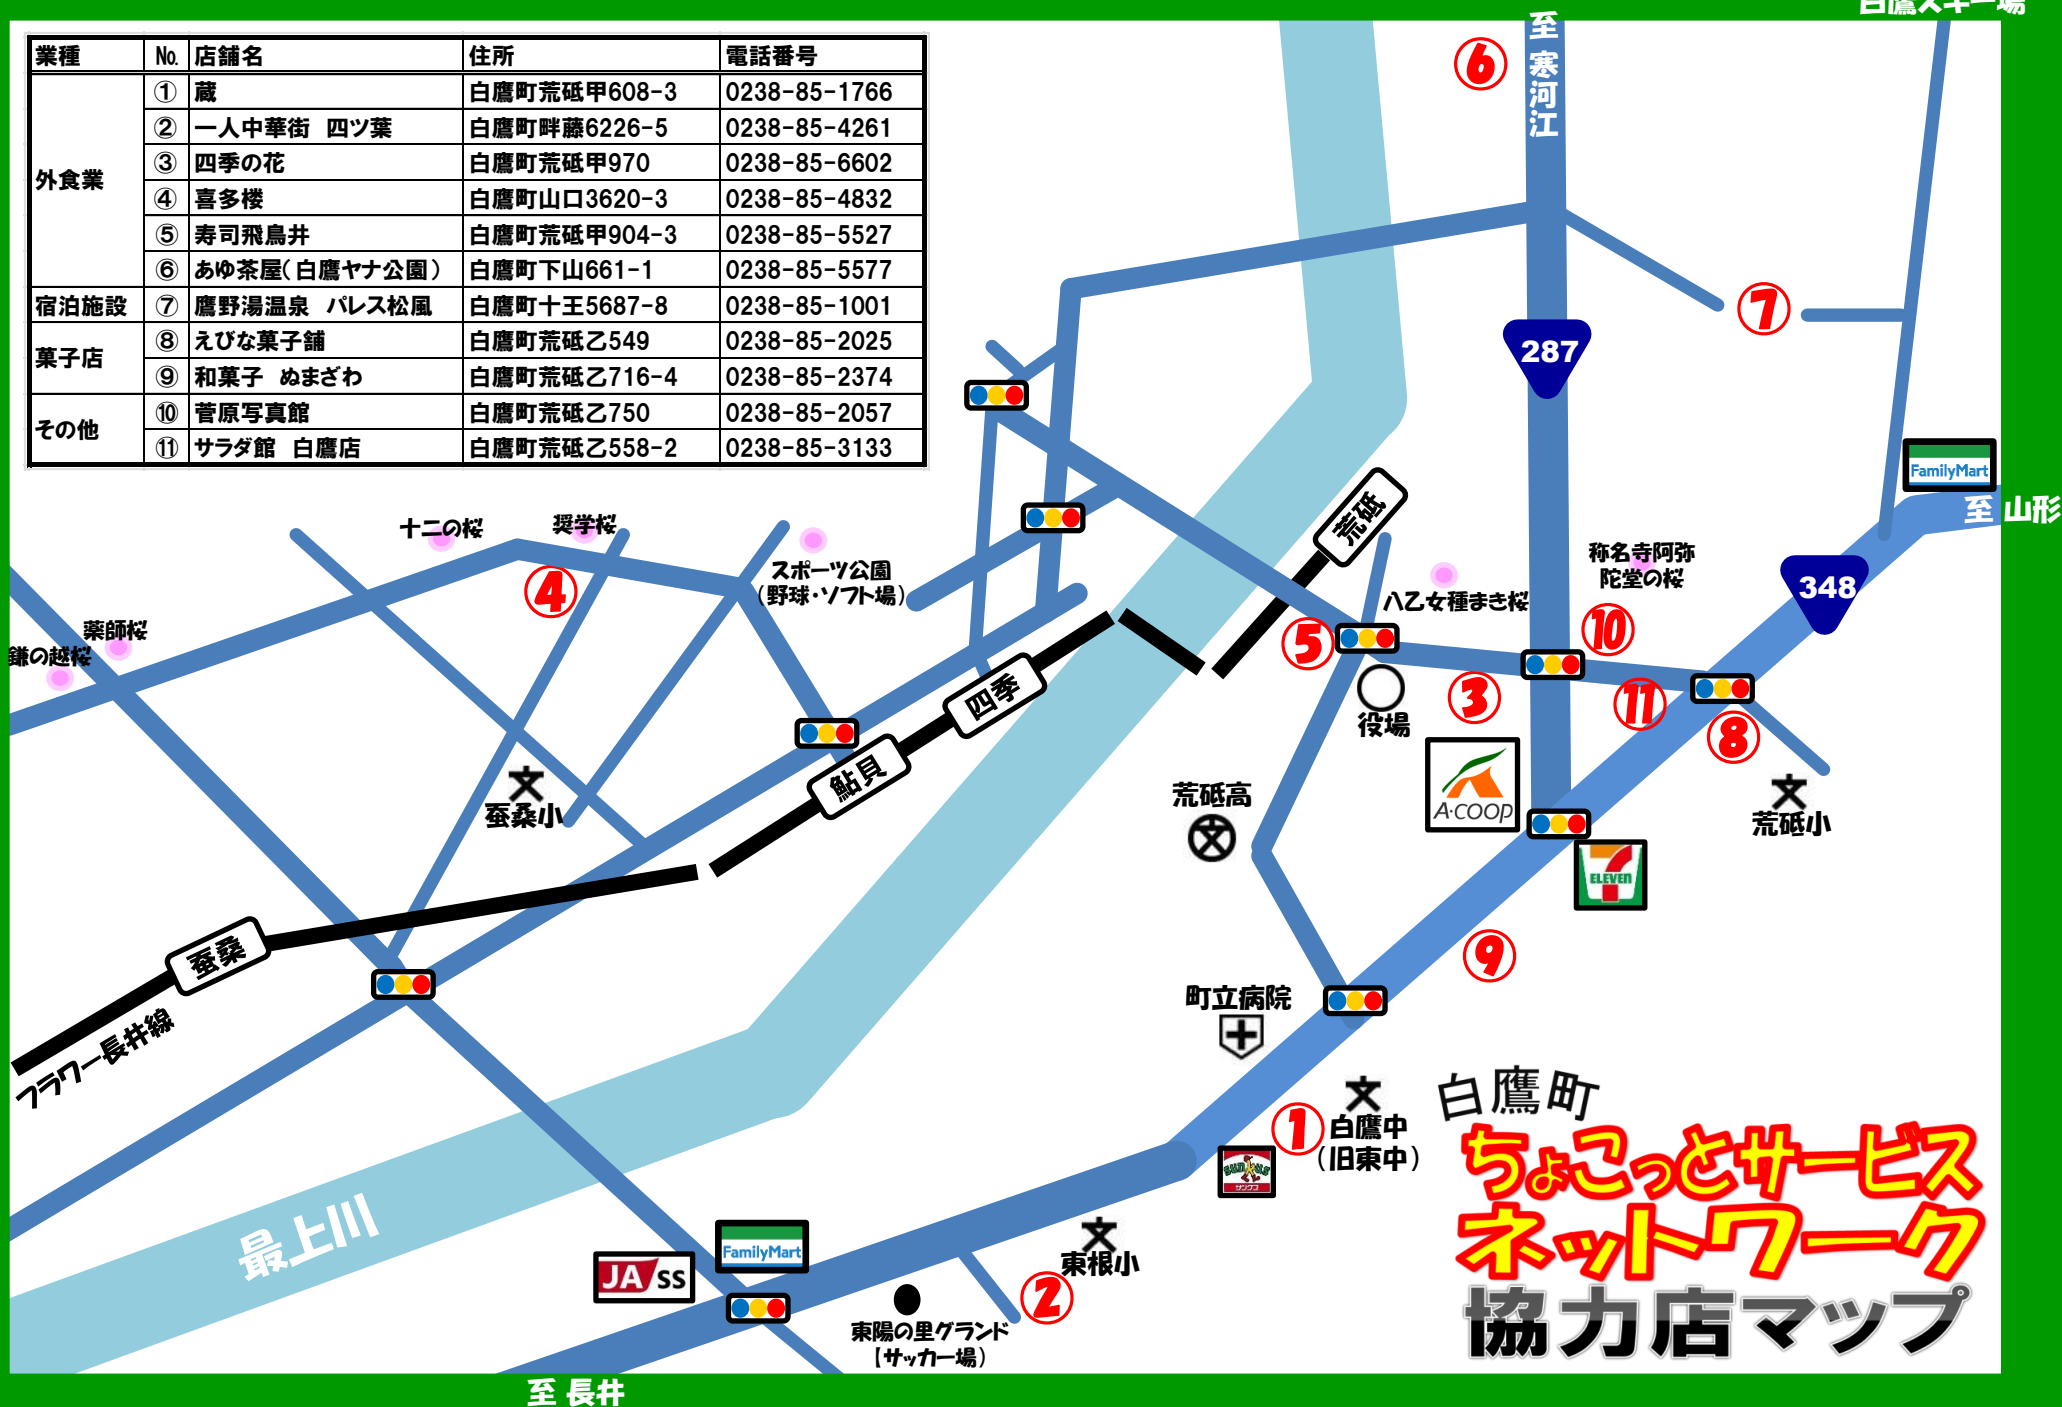

業種	No.	店舗名	住所	電話番号
外食業	①	蔵	白鷹町荒砥甲608-3	0238-85-1766
	②	一人中華街 四ツ葉	白鷹町畔藤6226-5	0238-85-4261
	③	四季の花	白鷹町荒砥甲970	0238-85-6602
	④	喜多楼	白鷹町山口3620-3	0238-85-4832
	⑤	寿司飛鳥井	白鷹町荒砥甲904-3	0238-85-5527
	⑥	あゆ茶屋(白鷹ヤナ公園)	白鷹町下山661-1	0238-85-5577
宿泊施設	⑦	鷹野湯温泉 ハレス松風	白鷹町十王5687-8	0238-85-1001
菓子店	⑧	えびな菓子舗	白鷹町荒砥乙549	0238-85-2025
	⑨	和菓子 めまざわ	白鷹町荒砥乙716-4	0238-85-2374
その他	⑩	菅原写真館	白鷹町荒砥乙750	0238-85-2057
	⑪	サラダ館 白鷹店	白鷹町荒砥乙558-2	0238-85-3133

白鷹町
ちよこっとサービス
ネットワーク
協力店マップ